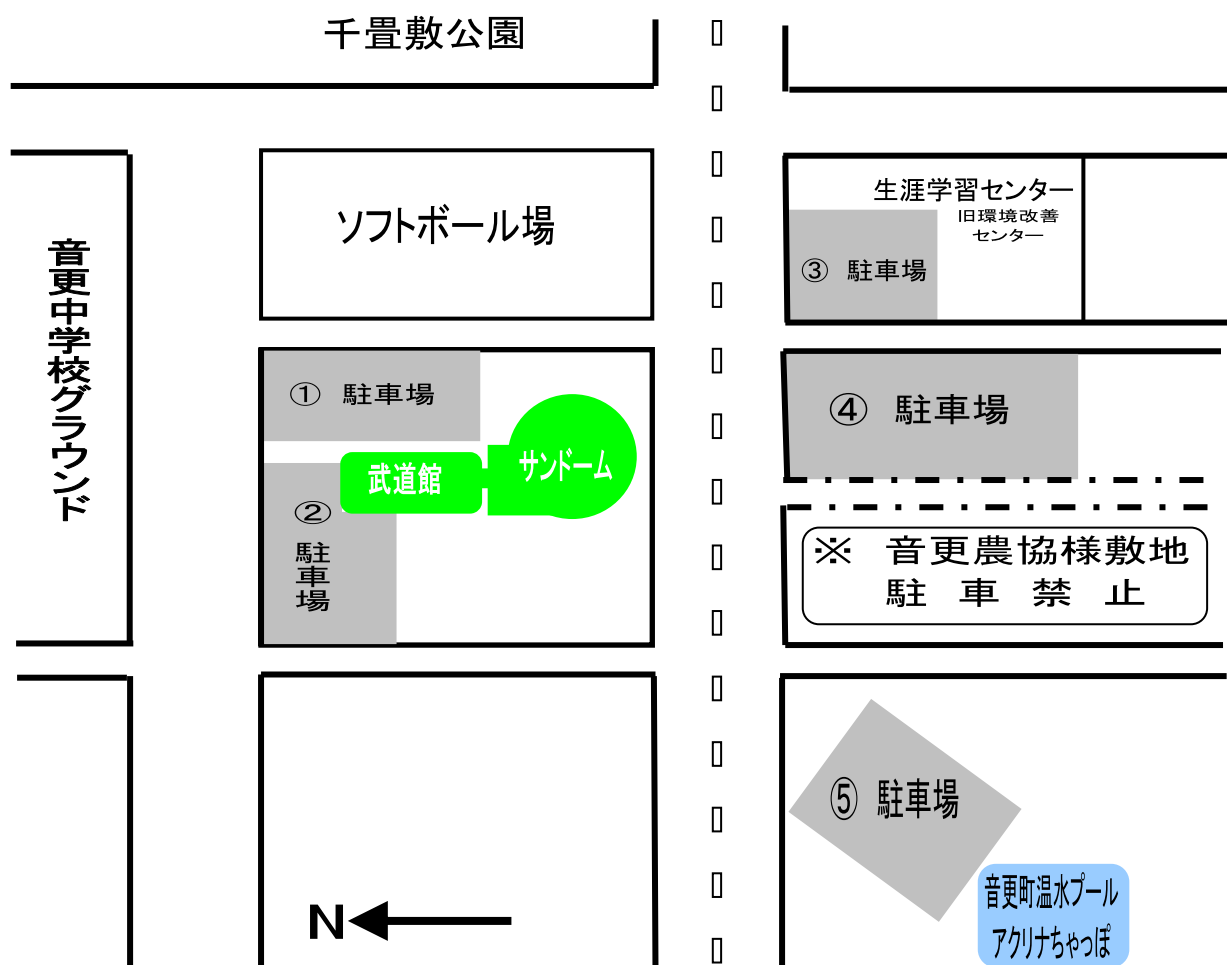

利用者の皆様へ(お願い)

最近、路上駐車や通路での駐車が目立ち通行に支障が出ています。
利用にあたっては、所定の駐車場に駐車願います。

また、各少年団におかれましては、路上及び通路での駐車は絶対し
ないよう事前に指導・周知くださいますようお願い致します。

(駐車場)

総合体育館北側駐車場①は協会役員以外の方の駐車はできません。
大会当日も一般開放で利用者が使用いたします。②はスケート大会が
重なりますと、早い時間に満車になります。少し遠いですが、生涯学習
センターの公共駐車場③・④と温水プール駐車場⑤をご利用願います。
なお、総合体育館北側駐車場①には、バス等大型車両の駐車は
ご遠慮願います。

※ 毎年1月は各種スケート大会と大会日程が重なる場合があります。
駐車場が混み合いますので、ご理解とご協力をお願い致します。

※ 第④駐車場隣に音更農協様の敷地があり、こちらに駐車されますと音更農協様に大変ご迷惑が掛かります。各少年団におかれましては事前に、周知の徹底をお願い致します。